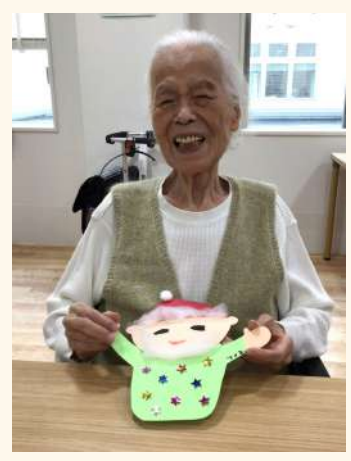

雪だるま・サンタ制作