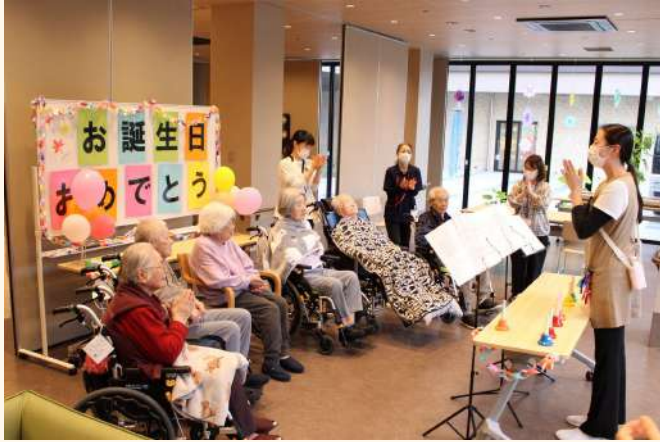

走るデパ地下・移動百貨店

お菓子や衣類などゆっくり見ていただき、お買い物を楽しんでいただきました。

今月の
この人

PERSON

今月のこの人は、12月にお誕生日を迎えられる川口さんです。百寿を迎えられました！！いつもにこにこな笑顔が素敵です。

11月お誕生日会

日常風景（制作・風船バレー・麻雀・編み物）

トライやるウィークで中学生が体験活動されました。